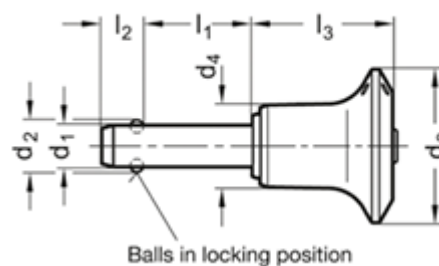

Varenummer: 2011391645  
Beskrivelse: E+G rustfast kugle låsepæl  
GN 113.9-16-45

## Mål

### Application example

d1	= 16
d2	= 19
d3	= 38
d4	= 23.4
l1	= 45
l2	= 14
l3	= 42.6
Load i (N)	= 155

Vægt i (g) = 231